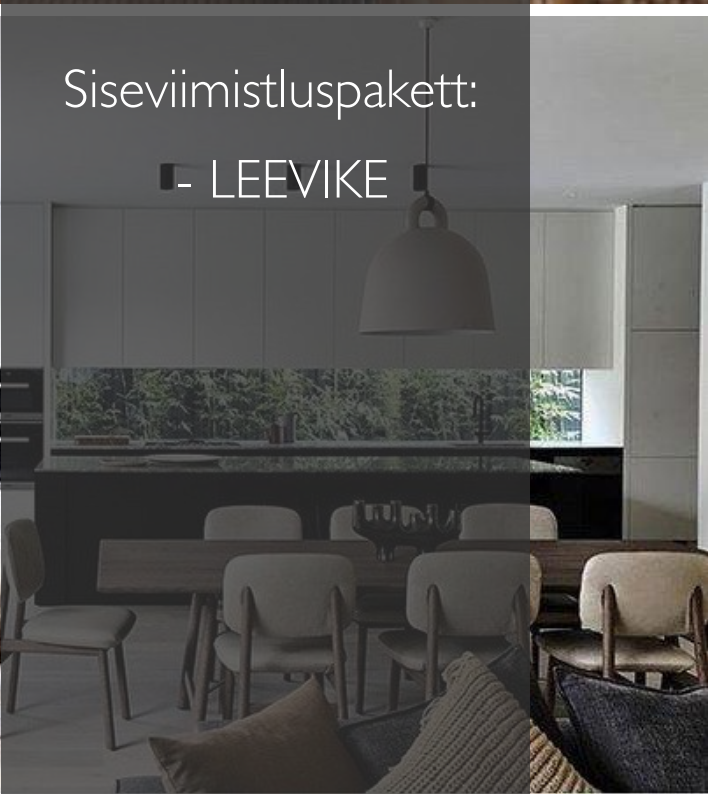

TÜVE 49

Siseviimistluspakett:

- LEEVIKE

STANDARDPAKETT LEEVIKE

SISEVIIMISTLUS

MATERJALID

Esiku põrand:
keraamiline plaat Cifre Group Neutra White Antislip, 600x600mm, matt.
Vuuk 2mm, Kiilto.
Tarnija: Ehituse ABC

Parkett:
3-lipiline naturaalkparkett Barlinek Oak Cappuccino Multi, valge matt lakk.
Põrandaliist spoonitud, 58mm, parketiga samas toonis, kandiline.
Tarnija: Ehituse ABC

Parkett (Premium valik):
1-lipiline naturaalkparkett Pudding Grande Oak. Põrandaliist spoonitud, 58mm, parketiga samas toonis, kandiline.
Tarnija: Ehituse ABC